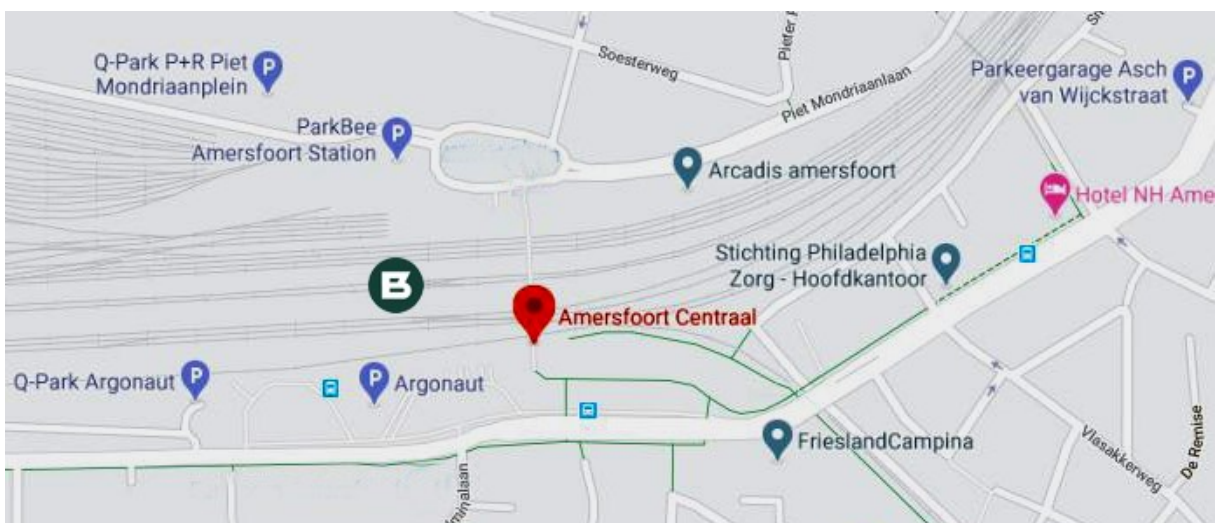

## BAR BETON AMERSFOORT CENTRAAL – PRAKTISCHE INFORMATIE

### OPENBAAR VERVOER

Bar Beton Amersfoort Centraal is gelegen in het hart van station Amersfoort Centraal op perron 4/5. Bereikbaarheid per trein en bus is derhalve uitstekend. Station Amersfoort Centraal ligt midden in Nederland en is een Intercitystation met rechtstreekse treinverbindingen met Noord-, Zuid-, Oost- en West-Nederland. Station Utrecht Centraal is slechts 12 minuten reizen. Er is een regionaal busstation voor de deur. Plan uw reis op [www.9292.nl](http://www.9292.nl).

### AUTO & PARKEREN

Station Amersfoort Centraal ligt net buiten het centrum van Amersfoort. Gebruik Piet Mondriaanplein (noordzijde) of Stationsplein (zuidzijde) voor uw navigatie. Parkeren aan de noordzijde kan in Q-Park P+R Piet Mondriaanplein of ParkBee Piet Mondriaanplein. Aan de zuidzijde vindt u Q-Park P+R Barchman Wuytierslaan en Argonaut Stationsplein (direct aan het station gelegen). Zie de desbetreffende aanbieder voor tarieven. Bar Beton kan geen uitrijkaarten verstrekken.

### Het station betreden of verlaten

**Stap 1**  
Ga naar het poortje met het 'scan ticket'-symbool.

**Stap 2**  
Houd de vierkante barcode tegen het verlichte vlak aan uw rechterzijde.

**Stap 3**  
Het poortje is open. U kunt nu het station betreden of verlaten.